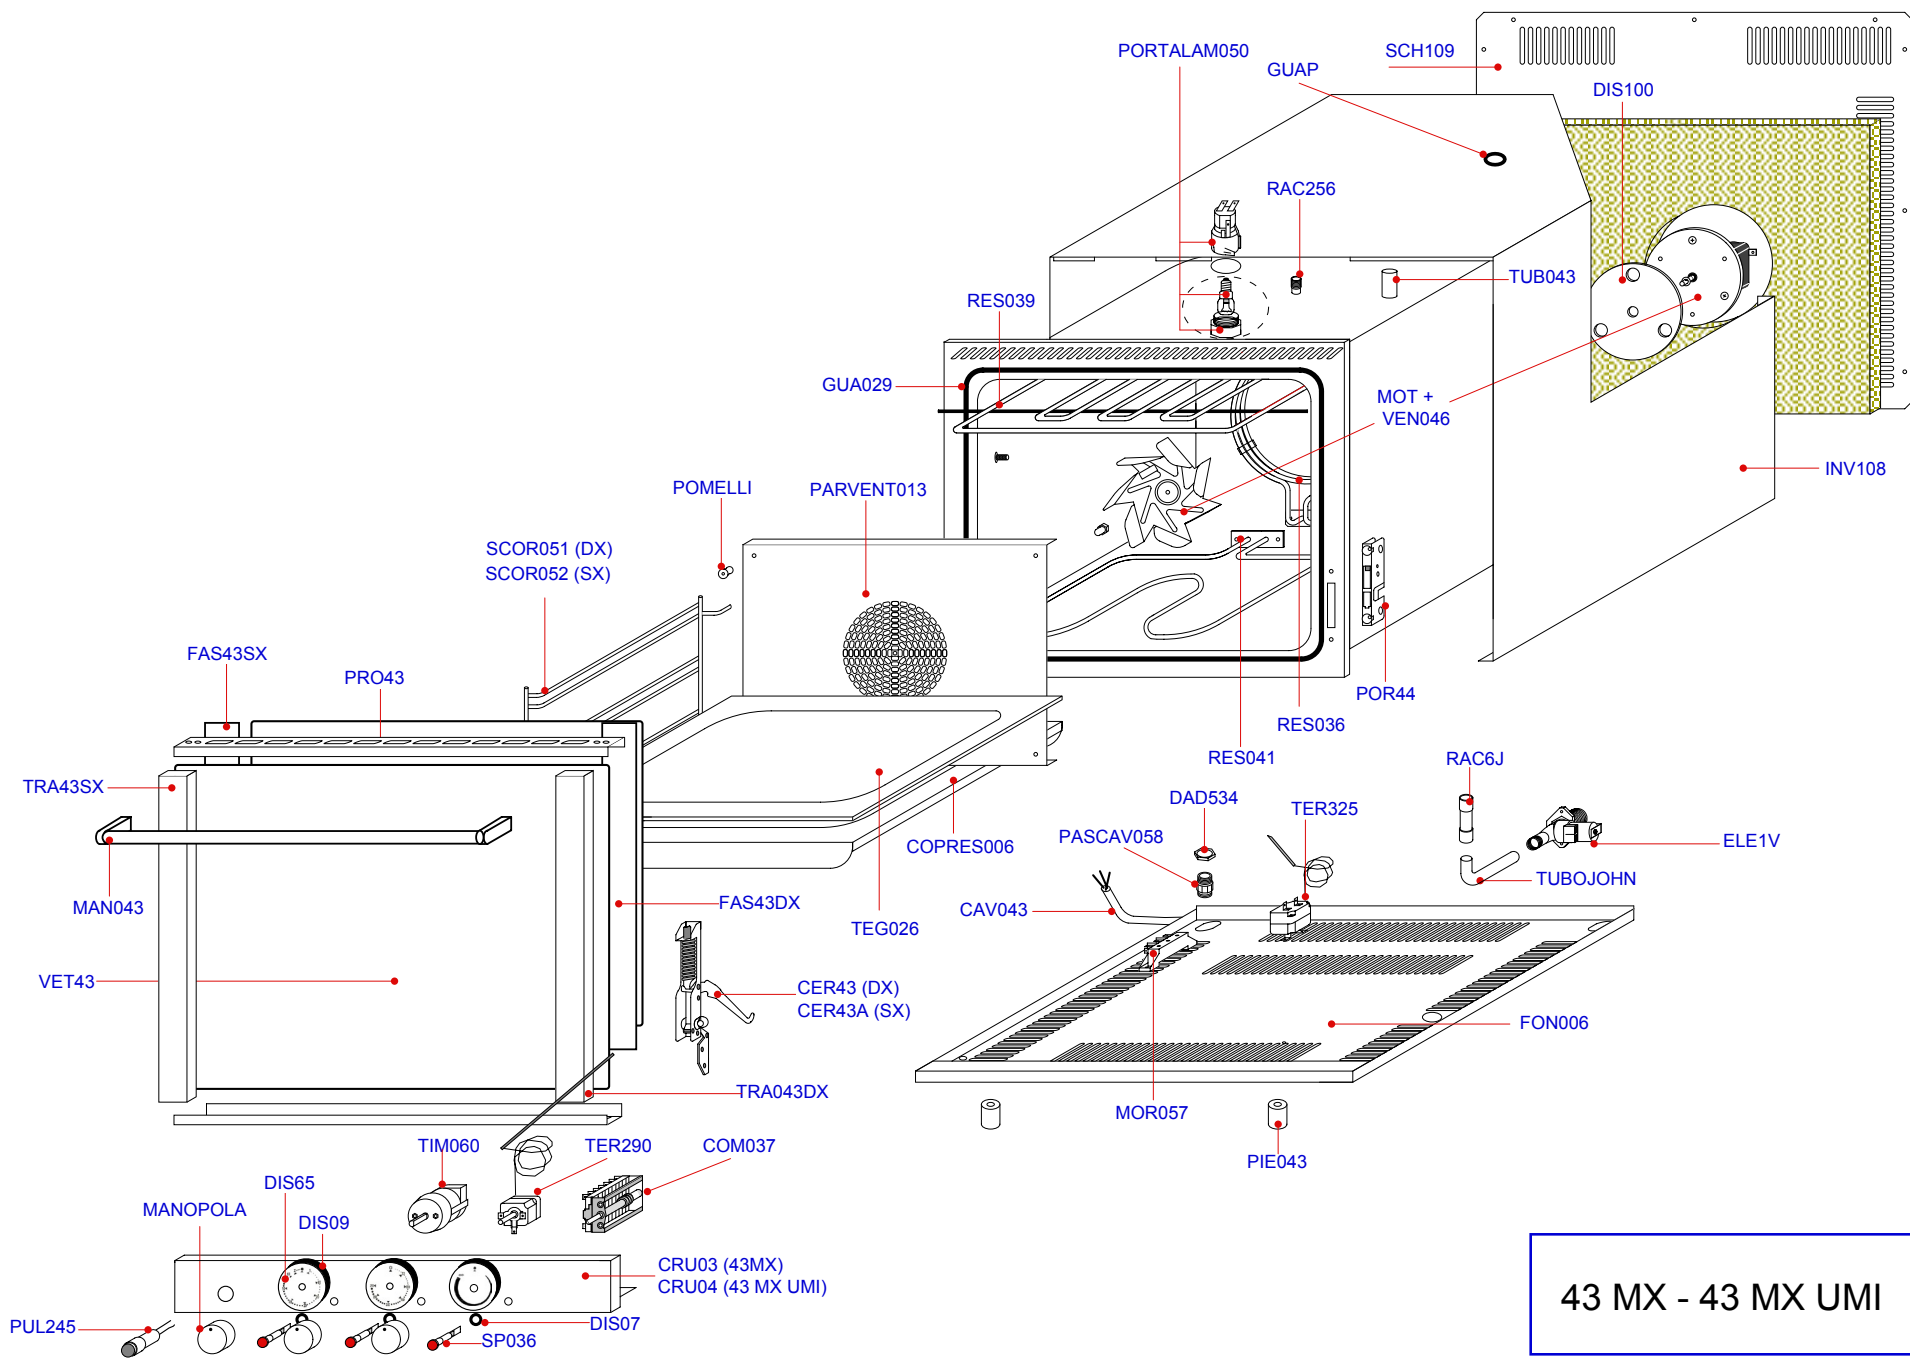

43 MX - 43 MX UMI